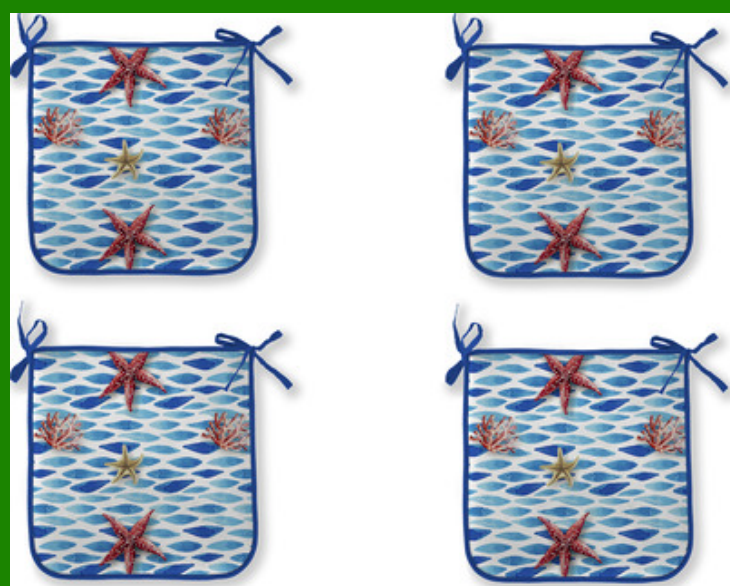

**GEMITEX 4 CUSCINI
PANAREA FANTAS.1845
COD. 442497**